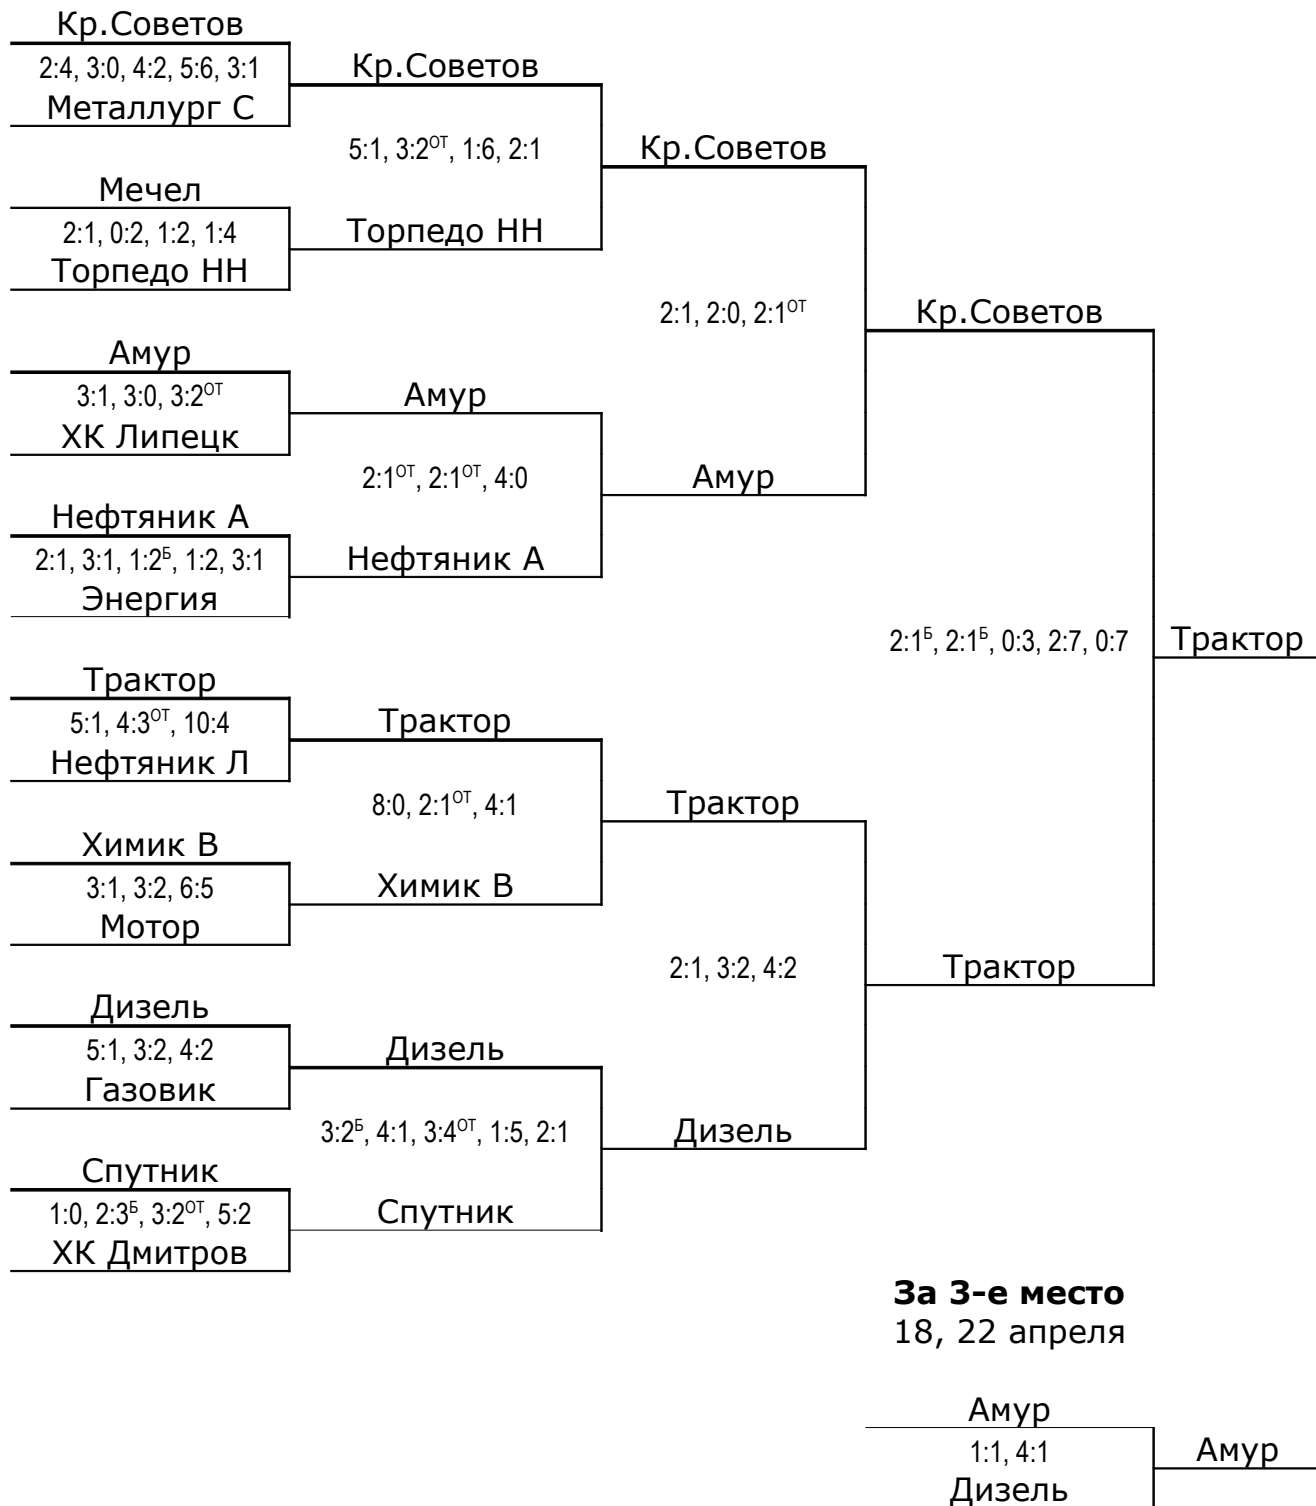

Первенство России в высшей лиге. Второй этап

1/8 финала
11, 12, 15, 16,
19 марта

1/4 финала
25, 26, 29, 30,
марта, 2 апреля

1/2 финала
7, 8, 11, 12,
15 апреля

Финал
22, 23, 26, 27,
30 апреля

Первые две игры и, при необходимости, пятая, проходят на площадках команд, занявших более высокое место на первом этапе.